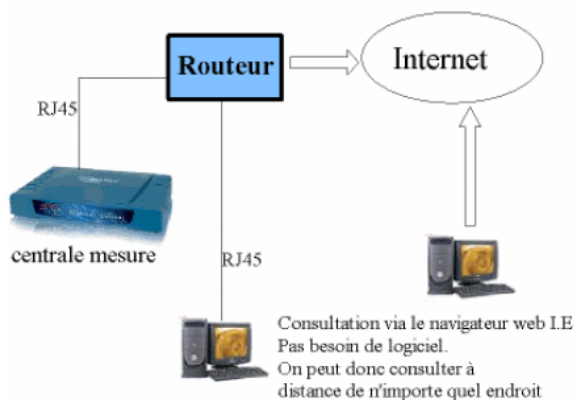

Centrale Télémessure

Centrale de Télésurveillance

Réf : 2563

Rev :

DESCRIPTION

Centrale de mesure à distance pour des capteurs d'humidité et de température et autres. Pas besoin de logiciel et d'installation très compliqué. Fonction alarme avec Email ou Sms. Consultation graphique via Internet Web. Envoi des valeurs mesurées via email. Facilité de consultation par mot passe.

CARACTERISTIQUES TECHNIQUES

PARAMETRES	VALEURS
Entrée / Sortie	8 Canaux analogique,tension,contact sec,hum./Temp.pulse etc
Sondes disponibles	Temp.humidité,pression,niveau,tension,pulsé ,etc
Visualisation	Navigateur web sur un PC via réseau internet et local
Ecran superviseur	Ecran graphique historique des 8 canaux avec 8 fenêtres
Installation	Connecter l'appareil à votre routeur via un cable Ethernet RJ45
Logiciel	Aucun logiciel à installer ,il possède un serveur web intégré
Fonctionnement	Paramétrage des échelles ou seuils via le menu
Alimentation	240v avec adaptateur.
Communication	L'appareil peut envoyer des Emails automatiquement en alarme
Consultation	Visualisation des historiques mini/maxi en temps réel.via un PC
Applications	Tous controles et surveillance à distance de mesures ,sécurité

PLAN ET ENCOMBREMENT

Accéder à votre installation :
par un simple PC connecté à l'internet.
 De n'importe quel endroit à distance vous pouvez consulter les mesures de vos paramètres température humidité ou toutes autres grandeurs analogiques ou logiques (jusqu'à 8 canaux)
 Prix économique , installation facile.
 De nombreux capteurs disponibles

Utilisation simple:
 Il suffit d'un PC connecté à l'internet ou votre réseau local et un navigateur web tel que IE par exemple pour pouvoir accéder à l'appareil via un menu déroulant.

CONTACT

G.R.D.I.A MESUREX