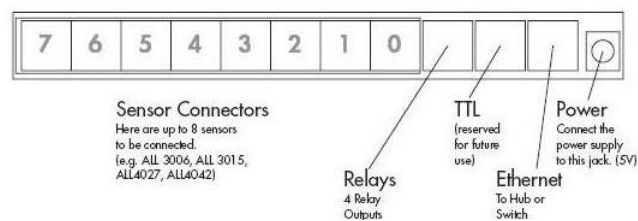

CARACTERISTIQUES TECHNIQUES

PARAMETRES	VALEURS
Entrée / Sortie	8 Canaux analogique,tension,contact sec,hum./Temp.pulse etc
Sondes disponibles	Temp.humidité,pression,niveau,tension,pulsé ,etc
Visualisation	Navigateur web sur un PC via réseau internet et local
Ecran superviseur	Ecran graphique historique des 8 canaux avec 8 fenêtres
Installation	Connecter l'appareil à votre routeur via un cable Ethernet RJ45
Logiciel	Aucun logiciel à installer ,il possède un serveur web intégré
Fonctionnement	Paramétrage des échelles ou seuils via le menu
Alimentation	240v avec adaptateur.
Communication	L'appareil peut envoyer des Emails automatiquement en alarme
Consultation	Visualisation des historiques mini/maxi en temps réel.via un PC
Applications	Tous controles et surveillance à distance de mesures ,sécurité

PLAN ET ENCOMBREMENT

Accéder à votre installation :
par un simple PC connecté à l'internet.
 De n'importe quel endroit à distance vous pouvez consulter les mesures de vos paramètres température humidité ou toutes autres grandeurs analogiques ou logiques (jusqu'à 8 canaux)
 Prix économique , installation facile.
 De nombreux capteurs disponibles

Utilisation simple:
 Il suffit d'un PC connecté à l'internet ou votre réseau local et un navigateur web tel que IE par exemple pour pouvoir accéder à l'appareil via un menu déroulant.

CONTACT

G.R.D.I.A MESUREX