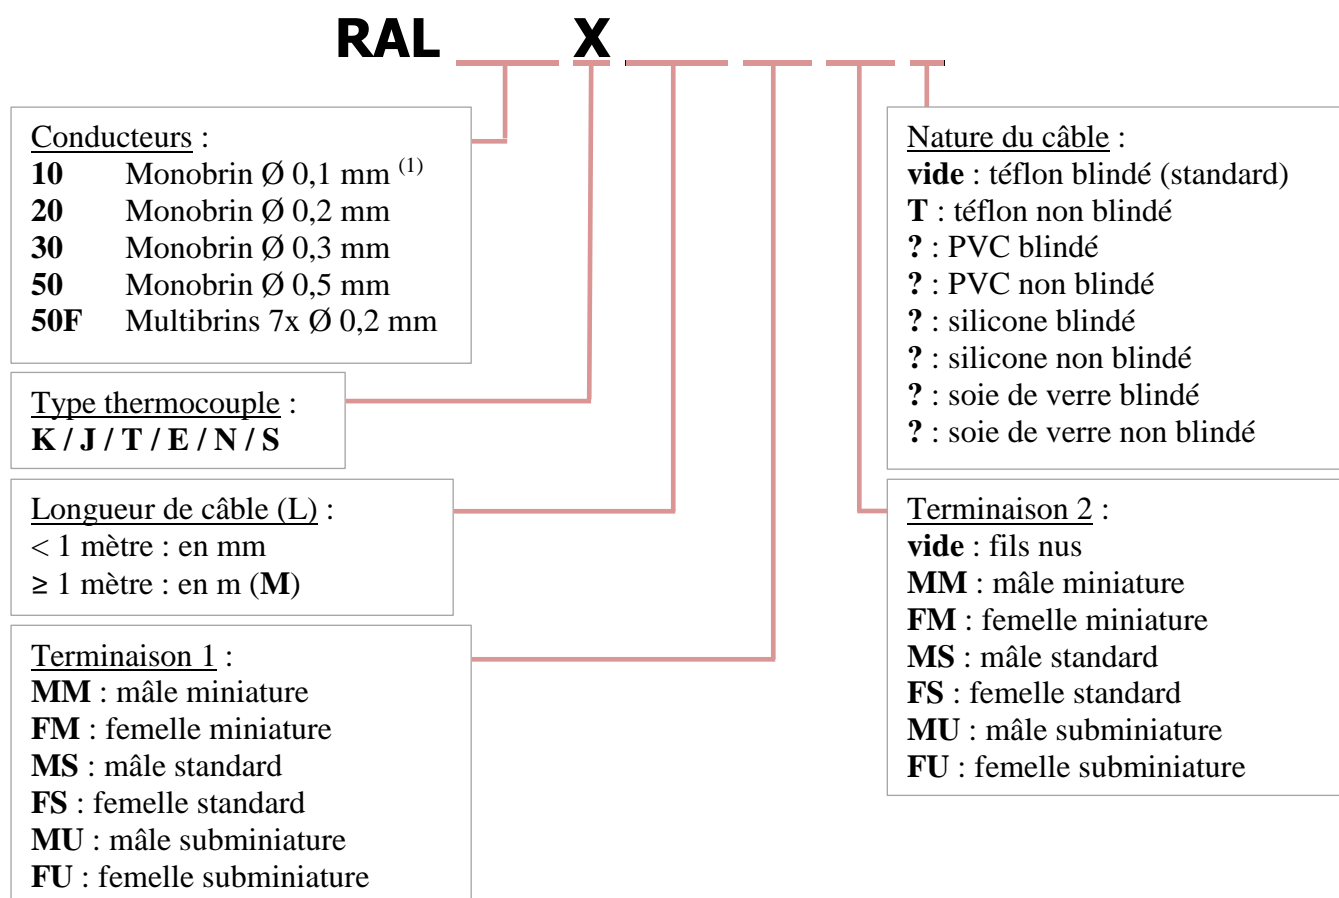

Série RAL

Prolongateur pour thermocouple

Ref : 2843

Rev : A

DESCRIPTION

Ce modèle permet de prolonger la sortie des thermocouples.

K vert	J Noir	T Marron	N Rose	E Violet	R/S Orange	B Gris
--------	--------	----------	--------	----------	------------	--------

(1) Uniquement en téflon non blindé, thermocouple type S exclu.

DIMENSIONS

CONNECTIQUE

Terminaison fils nus ou par connecteurs (n'importe quelle combinaison de connecteurs possible)

CONNECTEURS POSSIBLES

CÂBLAGE

EXTENSION THERMOCOUPLE COULEURES IEC584-3			
K		Vert	+ Vert
			- Blanc
J		Noir	+ Noir
			- Blanc
T		Marron	+ Marron
			- Blanc
E		Violet	+ Violet
			- Blanc
N		Rose	+ Rose
			- Blanc
S		Orange	+ Orange
			- Blanc

INFORMATIONS DE COMMANDE

(1) Téflon non blindé uniquement, thermocouple type S exclu.

- Exemple : RAL50FK3MMMFM
- Prolongateur pour thermocouple de type K
 - Câble d'extension en téflon blindé
 - Longueur 3 m
 - Conducteurs multibrins (7x Ø 0.2 mm)
 - Connecteur mâle miniature
 - Connecteur femelle miniature
 - Classe 1 selon la norme NF EN 60584-1
 - Code couleur selon la norme NF EN 60584-3