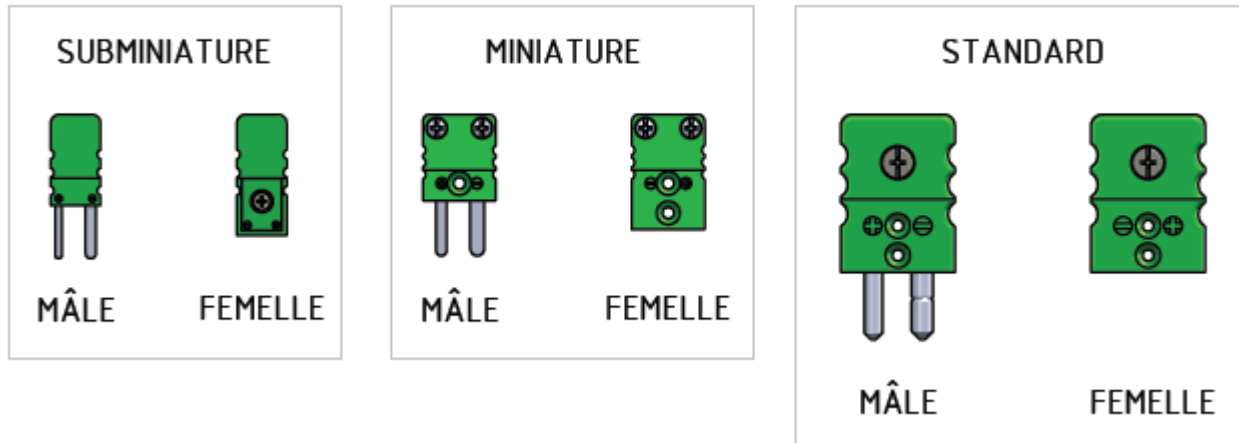

CARACTÉRISTIQUES TECHNIQUES

PARAMÈTRES	VALEURS
Type	K, J, T, E, N, S
Gamme de température	-25°C à 200°C
Nature du câble	Câble d'extension en :téflon blindé (standard), téflon non blindé, PVC (blindé ou non blindé), silicone (blindé ou non blindé), soie de verre (blindé ou non blindé)
Précision	Classe 1 selon la norme NF EN 60584-1 sur la gamme de température
Conducteurs	Monobrins : diamètre 0,1 ⁽¹⁾ / 0,2 / 0,3 / 0,5 mm Multibrins : 7xØ0,2 mm
Longueur	Sur demande
Connectique	Connecteur mâle ou femelle subminiature, Connecteur mâle ou femelle miniature, Connecteur mâle ou femelle standard, fils nus

(1) Uniquement en téflon non blindé, thermocouple type S exclu.

DIMENSIONS

CONNECTIQUE

Terminaison fils nus ou par connecteurs (n'importe quelle combinaison de connecteurs possible)

CONNECTEURS POSSIBLES

CÂBLAGE

EXTENSION THERMOCOUPLE COULEURES IEC584-3			
K		Vert	+ Vert
			- Blanc
J		Noir	+ Noir
			- Blanc
T		Marron	+ Marron
			- Blanc
E		Violet	+ Violet
			- Blanc
N		Rose	+ Rose
			- Blanc
S		Orange	+ Orange
			- Blanc

INFORMATIONS DE COMMANDE

(1) Téflon non blindé uniquement, thermocouple type S exclu.

- Exemple : RAL50FK3MMMFM
- Prolongateur pour thermocouple de type K
 - Câble d'extension en téflon blindé
 - Longueur 3 m
 - Conducteurs multibrins (7x Ø 0.2 mm)
 - Connecteur mâle miniature
 - Connecteur femelle miniature
 - Classe 1 selon la norme NF EN 60584-1
 - Code couleur selon la norme NF EN 60584-3